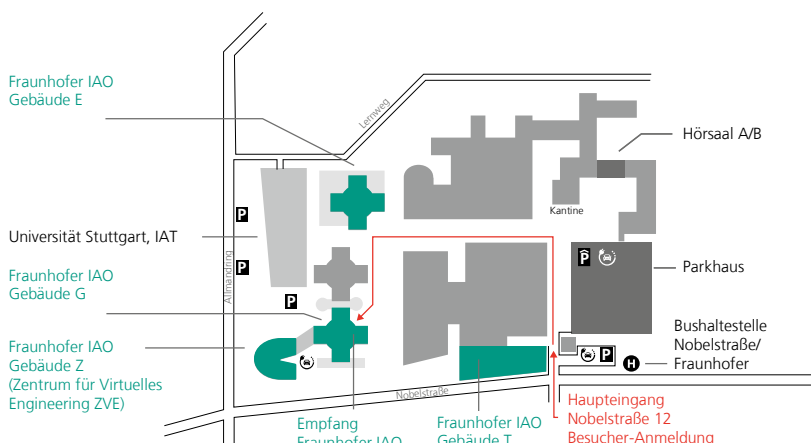

So erreichen Sie uns:

Fraunhofer IAO
Nobelstraße 12
70569 Stuttgart

Öffentliche Verkehrsmittel

Ab Stuttgart Hauptbahnhof oder Flughafen mit den S-Bahn-Linien S1, S2, S3 in Richtung Vaihingen. Haltestelle »Universität«. Aufgang »Wohngebiet Schranne/Endelbang«, dann entlang der Universitätsstraße und Nobelstraße ca. 900 m bis zum Institut (etwa 15 Gehminuten). Alternativ ab Haltestelle »Universität« mit den Buslinien 84, 91, 92, 746, 747, 748 oder 749 bis zur Haltestelle »Nobelstraße/Fraunhofer« (ca. 3 Minuten).

Auto | Autobahn A8 Karlsruhe - München bis zum Autobahnkreuz Stuttgart, hier auf die A81/A831 (Singen), dann in Richtung Stuttgart-Zentrum, durchfahren bis Ausfahrt Universität, dort an der Ampel links abbiegen in die Universitätsstraße; diese mündet nach ca. 120 m in die Nobelstraße; direkt hinter der Bushaltestelle »Nobelstraße/Fraunhofer« rechts auf das Fraunhofer-Gelände abbiegen; Parkmöglichkeiten bestehen im Parkhaus des Institutszentrums.

By S-Bahn (suburban rail)

From Stuttgart main station or the airport, take S-Bahn (suburban rail) line S1, S2 or S3 in the direction of Vaihingen as far as the stop "Universität" (university). Follow the exit sign "Wohngebiet Schranne/Endelbang". From here it is a 15 minute walk to the institute (about 900 m). Alternatively, take the bus line 84, 91, 92, 746, 747, 748 or 749 as far as the stop "Nobelstrasse".

By car | Arriving on the A8 Autobahn

from the direction of Karlsruhe or Munich, when you reach the Stuttgart interchange (Autobahnkreuz Stuttgart), turn onto the A81/A381 following the signs to Stuttgart-Zentrum (city center). Continue to the exit "Universität" (university), then turn left at the traffic lights into Universitätstrasse, which leads into Nobelstrasse about 120 m later. The entrance to the Institute Center is on the right, just beyond the "Nobelstrasse" bus stop. Parking is available in the Institute Center's parking garage.