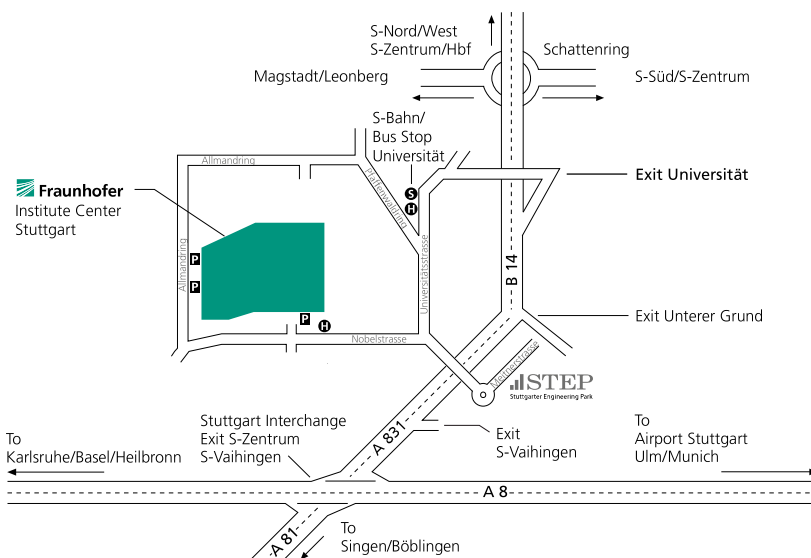

So erreichen Sie uns:

Fraunhofer IAO
Nobelstraße 12
70569 Stuttgart

Öffentliche Verkehrsmittel

Ab Stuttgart Hauptbahnhof oder Flughafen mit den S-Bahn-Linien S1, S2, S3 in Richtung Vaihingen. Haltestelle »Universität«. Aufgang »Wohngebiet Schranne/Endelbang«, dann entlang der Universitätsstraße und Nobelstraße ca. 900 m bis zum Institut (etwa 15 Gehminuten). Alternativ ab Haltestelle »Universität« mit den Buslinien 84, 91, 92, 746, 747, 748 oder 749 bis zur Haltestelle »Nobelstraße/Fraunhofer« (ca. 3 Minuten).

Auto | Autobahn A8 Karlsruhe - München bis zum Autobahnkreuz Stuttgart, hier auf die A81/A831 (Singen), dann in Richtung Stuttgart-Zentrum, durchfahren bis Ausfahrt Universität, dort an der Ampel links abbiegen in die Universitätsstraße; diese mündet nach ca. 120 m in die Nobelstraße; direkt hinter der Bushaltestelle »Nobelstraße/Fraunhofer« rechts auf das Fraunhofer-Gelände abbiegen; Parkmöglichkeiten bestehen im Parkhaus des Institutszentrums.

By S-Bahn (suburban rail)

From Stuttgart main station or the airport, take S-Bahn (suburban rail) line S1, S2 or S3 in the direction of Vaihingen as far as the stop "Universität" (university). Follow the exit sign "Wohngebiet Schranne/Endelbang". From here it is a 15 minute walk to the institute (about 900 m). Alternatively, take the bus line 84, 91, 92, 746, 747, 748 or 749 as far as the stop "Nobelstrasse".

By car | Arriving on the A8 Autobahn

from the direction of Karlsruhe or Munich, when you reach the Stuttgart interchange (Autobahnkreuz Stuttgart), turn onto the A81/A381 following the signs to Stuttgart-Zentrum (city center). Continue to the exit "Universität" (university), then turn left at the traffic lights into Universitätstrasse, which leads into Nobelstrasse about 120 m later. The entrance to the Institute Center is on the right, just beyond the "Nobelstrasse" bus stop. Parking is available in the Institute Center's parking garage.