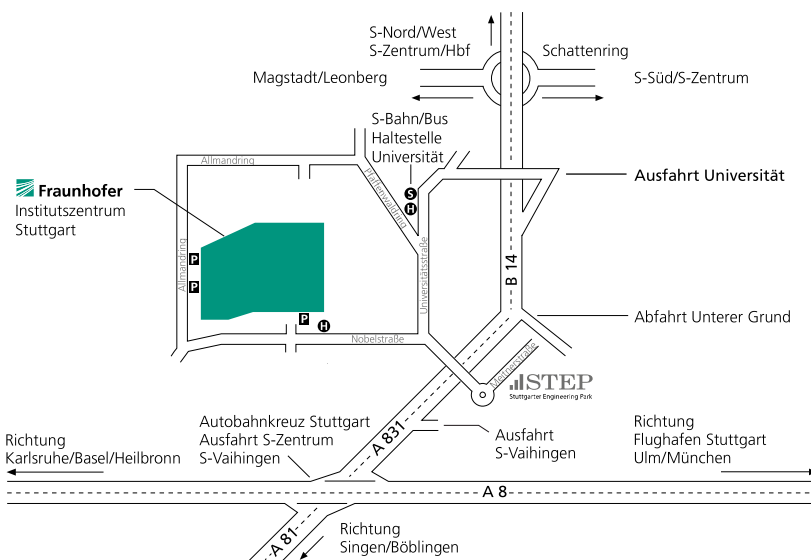

So erreichen Sie uns:

Fraunhofer IAO
Nobelstraße 12
70569 Stuttgart

Öffentliche Verkehrsmittel

Ab Stuttgart Hauptbahnhof oder Flughafen mit den S-Bahn-Linien S1, S2, S3 in Richtung Vaihingen. Haltestelle »Universität«. Aufgang »Wohngebiet Schranne/Endelbang«, dann entlang der Universitätsstraße und Nobelstraße ca. 900 m bis zum Institut (etwa 15 Gehminuten). Alternativ ab Haltestelle »Universität« mit den Buslinien 84, 91, 92, 746, 747, 748 oder 749 bis zur Haltestelle »Nobelstraße/Fraunhofer« (ca. 3 Minuten).

Auto | Autobahn A8 Karlsruhe - München bis zum Autobahnkreuz Stuttgart, hier auf die A81/A831 (Singen), dann in Richtung Stuttgart-Zentrum, durchfahren bis Ausfahrt Universität, dort an der Ampel links abbiegen in die Universitätsstraße; diese mündet nach ca. 120 m in die Nobelstraße; direkt hinter der Bushaltestelle »Nobelstraße/Fraunhofer« rechts auf das Fraunhofer-Gelände abbiegen; Parkmöglichkeiten bestehen im Parkhaus des Institutszentrums.

By S-Bahn (suburban rail)

From Stuttgart main station or the airport, take S-Bahn (suburban rail) line S1, S2 or S3 in the direction of Vaihingen as far as the stop "Universität" (university). Follow the exit sign "Wohngebiet Schranne/Endelbang". From here it is a 15 minute walk to the institute (about 900 m). Alternatively, take the bus line 84, 91, 92, 746, 747, 748 or 749 as far as the stop "Nobelstrasse".

By car | Arriving on the A8 Autobahn

from the direction of Karlsruhe or Munich, when you reach the Stuttgart interchange (Autobahnkreuz Stuttgart), turn onto the A81/A381 following the signs to Stuttgart-Zentrum (city center). Continue to the exit "Universität" (university), then turn left at the traffic lights into Universitätstrasse, which leads into Nobelstrasse about 120 m later. The entrance to the Institute Center is on the right, just beyond the "Nobelstrasse" bus stop. Parking is available in the Institute Center's parking garage.