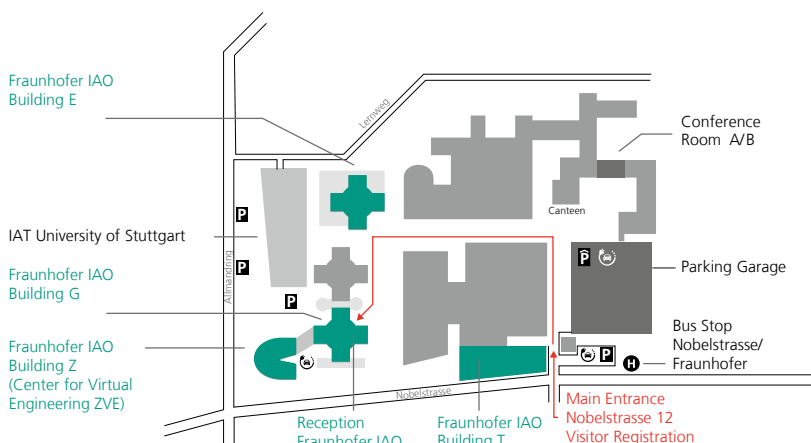

So erreichen Sie uns:

Fraunhofer IAO
Nobelstraße 12
70569 Stuttgart

Öffentliche Verkehrsmittel

Ab Stuttgart Hauptbahnhof oder Flughafen mit den S-Bahn-Linien S1, S2, S3 in Richtung Vaihingen. Haltestelle »Universität«. Aufgang »Wohngebiet Schranne/Endelbang«, dann entlang der Universitätsstraße und Nobelstraße ca. 900 m bis zum Institut (etwa 15 Gehminuten). Alternativ ab Haltestelle »Universität« mit den Buslinien 84, 91, 92, 746, 747, 748 oder 749 bis zur Haltestelle »Nobelstraße/Fraunhofer« (ca. 3 Minuten).

Auto | Autobahn A8 Karlsruhe - München bis zum Autobahnkreuz Stuttgart, hier auf die A81/A831 (Singen), dann in Richtung Stuttgart-Zentrum, durchfahren bis Ausfahrt Universität, dort an der Ampel links abbiegen in die Universitätsstraße; diese mündet nach ca. 120 m in die Nobelstraße; direkt hinter der Bushaltestelle »Nobelstraße/Fraunhofer« rechts auf das Fraunhofer-Gelände abbiegen; Parkmöglichkeiten bestehen im Parkhaus des Institutszentrums.

By S-Bahn (suburban rail)

From Stuttgart main station or the airport, take S-Bahn (suburban rail) line S1, S2 or S3 in the direction of Vaihingen as far as the stop "Universität" (university). Follow the exit sign "Wohngebiet Schranne/Endelbang". From here it is a 15 minute walk to the institute (about 900 m). Alternatively, take the bus line 84, 91, 92, 746, 747, 748 or 749 as far as the stop "Nobelstrasse".

By car | Arriving on the A8 Autobahn

from the direction of Karlsruhe or Munich, when you reach the Stuttgart interchange (Autobahnkreuz Stuttgart), turn onto the A81/A381 following the signs to Stuttgart-Zentrum (city center). Continue to the exit "Universität" (university), then turn left at the traffic lights into Universitätstrasse, which leads into Nobelstrasse about 120 m later. The entrance to the Institute Center is on the right, just beyond the "Nobelstrasse" bus stop. Parking is available in the Institute Center's parking garage.